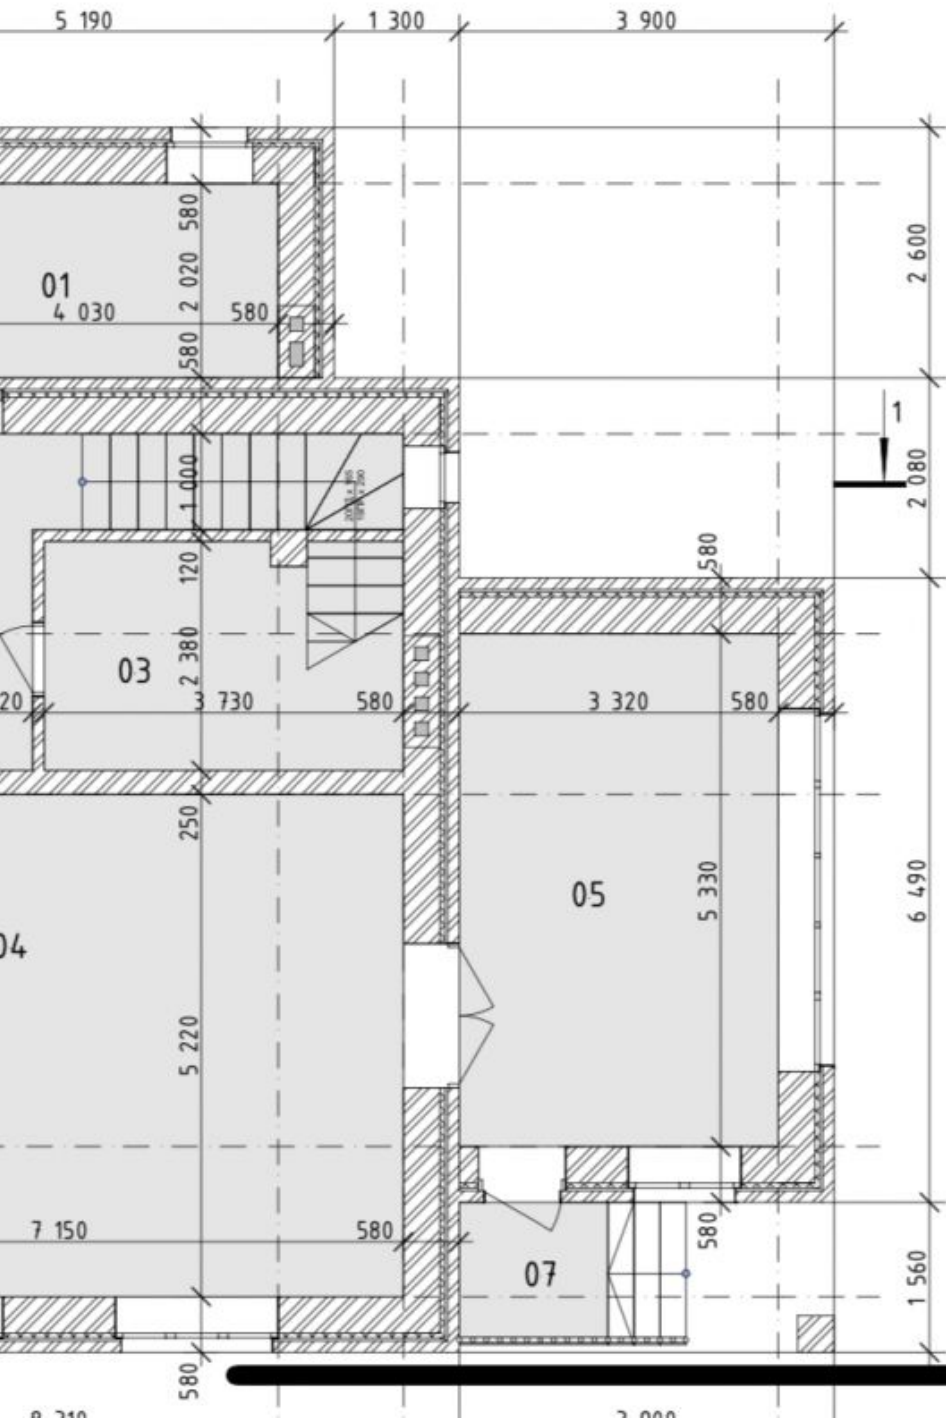

первого этажа.