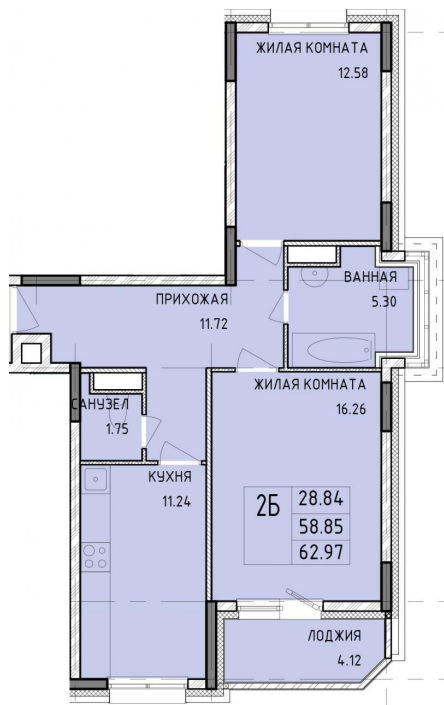

Планировки

Студия, 33.02 м², 2 эт.

от ₹ 4 787 900

Количество комнат	Студия
Общая площадь	33.02 м ²
Стоимость за м ²	₹ 145 000
Жилая площадь	15.08 м ²
Этаж	2
Этажей в доме	14

Планировки

2-к.квартира, 62.97 м², 3 эт.

от ₹ 9 130 650

Количество комнат	2
Общая площадь	62.97 м ²
Стоимость за м ²	₹ 145 000
Жилая площадь	28.84 м ²
Этаж	3
Этажей в доме	14

Планировки

Студия, 32.56 м², 3 эт.

от ₹ 4 721 200

Количество комнат	Студия
Общая площадь	32.56 м ²
Стоимость за м ²	₹ 145 000
Жилая площадь	15.08 м ²
Этаж	3
Этажей в доме	14

Планировки

Студия, 33.02 м², 2 эт.

от ~~₹ 4 787 900~~

Количество комнат	Студия
Общая площадь	33.02 м ²
Стоимость за м ²	₹ 145 000
Жилая площадь	15.08 м ²
Этаж	2
Этажей в доме	14

Планировки

2-к.квартира, 61.84 м², 3 эт.

от ₹ 8 657 600

Количество комнат	2
Общая площадь	61.84 м ²
Стоимость за м ²	₹ 140 000
Жилая площадь	29.31 м ²
Этаж	3
Этажей в доме	14

Планировки

Студия, 32.56 м², 3 эт.

от ₹ 4 721 200

Количество комнат	Студия
Общая площадь	32.56 м ²
Стоимость за м ²	₹ 145 000
Жилая площадь	15.08 м ²
Этаж	3
Этажей в доме	14