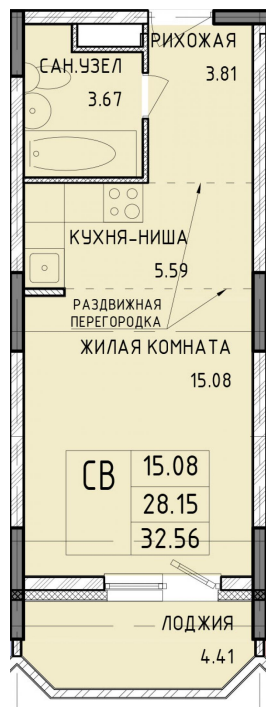

от ₹ 9 130 650

Количество комнат	2
Общая площадь	62.97 м ²
Стоимость за м ²	₹ 145 000
Жилая площадь	28.84 м ²
Этаж	3
Этажей в доме	14

Планировки

Студия, 32.56 м², 3 эт.

от ₹ 4 721 200

Количество комнат	Студия
Общая площадь	32.56 м ²
Стоимость за м ²	₹ 145 000
Жилая площадь	15.08 м ²
Этаж	3
Этажей в доме	14

Планировки

Студия, 33.02 м², 2 эт.

от ~~₹ 4 787 900~~

Количество комнат	Студия
Общая площадь	33.02 м ²
Стоимость за м ²	₹ 145 000
Жилая площадь	15.08 м ²
Этаж	2
Этажей в доме	14

Планировки

2-к.квартира, 61.84 м², 3 эт.

от ₹ 8 657 600

Количество комнат	2
Общая площадь	61.84 м ²
Стоимость за м ²	₹ 140 000
Жилая площадь	29.31 м ²
Этаж	3
Этажей в доме	14

Планировки

Студия, 32.56 м², 3 эт.

от ₹ 4 721 200

Количество комнат	Студия
Общая площадь	32.56 м ²
Стоимость за м ²	₹ 145 000
Жилая площадь	15.08 м ²
Этаж	3
Этажей в доме	14

Планировки

2-к.квартира, 61.1 м², 4 эт.

от $\text{₽ } 8\,248\,500$

Количество комнат	2
Общая площадь	61.1 м ²
Стоимость за м ²	$\text{₽ } 135\,000$
Жилая площадь	28.18 м ²
Этаж	4
Этажей в доме	14