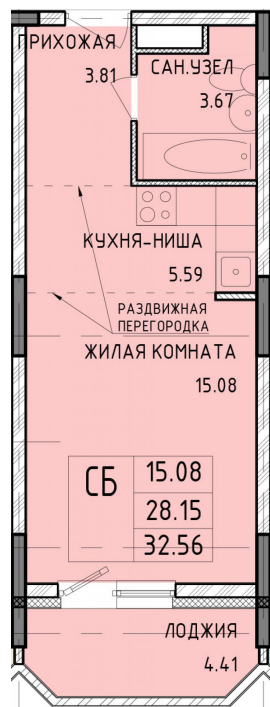

Планировки

Студия, 33.02 м², 2 эт.

от ₹ 4 787 900

Количество комнат	Студия
Общая площадь	33.02 м ²
Стоимость за м ²	₹ 145 000
Жилая площадь	15.08 м ²
Этаж	2
Этажей в доме	14

Планировки

2-к.квартира, 62.97 м², 3 эт.

от ₹ 9 130 650

Количество комнат	2
Общая площадь	62.97 м ²
Стоимость за м ²	₹ 145 000
Жилая площадь	28.84 м ²
Этаж	3
Этажей в доме	14

Планировки

Студия, 32.56 м², 3 эт.

от ₹ 4 721 200

Количество комнат	Студия
Общая площадь	32.56 м ²
Стоимость за м ²	₹ 145 000
Жилая площадь	15.08 м ²
Этаж	3
Этажей в доме	14

Планировки

Студия, 33.02 м², 2 эт.

от ~~₹ 4 787 900~~

Количество комнат	Студия
Общая площадь	33.02 м ²
Стоимость за м ²	₹ 145 000
Жилая площадь	15.08 м ²
Этаж	2
Этажей в доме	14

Планировки

2-к.квартира, 61.84 м², 3 эт.

от ₹ 8 657 600

Количество комнат	2
Общая площадь	61.84 м ²
Стоимость за м ²	₹ 140 000
Жилая площадь	29.31 м ²
Этаж	3
Этажей в доме	14

Планировки

Студия, 32.56 м², 3 эт.

от ₹ 4 721 200

Количество комнат	Студия
Общая площадь	32.56 м ²
Стоимость за м ²	₹ 145 000
Жилая площадь	15.08 м ²
Этаж	3
Этажей в доме	14