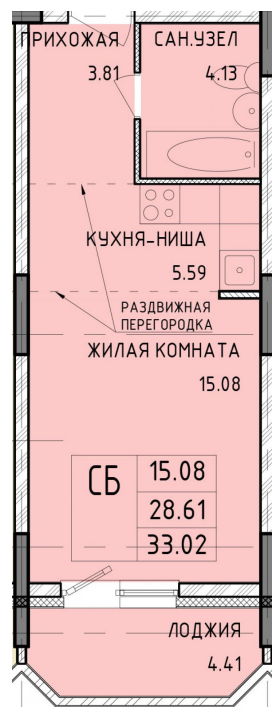

Планировки

Студия, 33.02 м², 2 эт.

от ₹ 4 787 900

Количество комнат	Студия
Общая площадь	33.02 м ²
Стоимость за м ²	₹ 145 000
Жилая площадь	15.08 м ²
Этаж	2
Этажей в доме	14

Планировки

2-к.квартира, 62.97 м², 3 эт.

от ₹ 9 130 650

Количество комнат	2
Общая площадь	62.97 м ²
Стоимость за м ²	₹ 145 000
Жилая площадь	28.84 м ²
Этаж	3
Этажей в доме	14

Планировки

Студия, 32.56 м², 3 эт.

от ₹ 4 721 200

Количество комнат	Студия
Общая площадь	32.56 м ²
Стоимость за м ²	₹ 145 000
Жилая площадь	15.08 м ²
Этаж	3
Этажей в доме	14