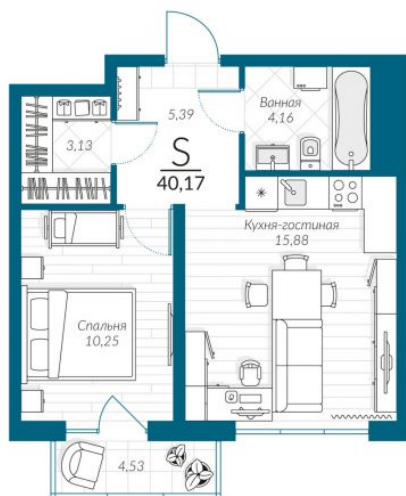

Название ЖК: **Арт-квартал «Выше!»**  
Срок сдачи год: **2023 г.**  
Тип дома: **Монолитный**  
Стадия строительства: **строится**

Идентификатор корпуса ЖК: **Позиция 1 (Дом 1)**  
Класс жилья: **Комфорт**  
Тип сделки: **ДДУ**  
Срок сдачи квартал: **4**

## Планировки

**1-к.квартира, 40.17 м<sup>2</sup>, 9 эт.**

**от ₹ 4 795 700**

Количество комнат	1
Общая площадь	40.17 м <sup>2</sup>
Стоимость за м <sup>2</sup>	₹ 119 385
Жилая площадь	10.5 м <sup>2</sup>
Площадь кухни	16.3 м <sup>2</sup>
Этаж	9
Этажей в доме	18
Тип санузла	Совмещенный