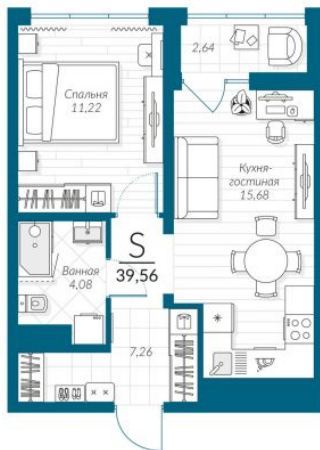

Название ЖК: **Арт-квартал «Выше!»**  
Срок сдачи год: **2023 г.**  
Тип дома: **Монолитный**  
Стадия строительства: **строится**

Идентификатор корпуса ЖК: **Позиция 3 (Дом 3.1-3.2)**  
Класс жилья: **Комфорт**  
Тип сделки: **ДДУ**  
Срок сдачи квартал: **3**

## Планировки

**1-к.квартира, 39.56 м<sup>2</sup>, 1 эт.**

**от  $\text{₽ } 4\,446\,550$**

Количество комнат	1
Общая площадь	39.56 м <sup>2</sup>
Стоимость за м <sup>2</sup>	$\text{₽ } 112\,400$
Жилая площадь	11.22 м <sup>2</sup>
Площадь кухни	15.68 м <sup>2</sup>
Этаж	1
Этажей в доме	25
Тип санузла	Совмещенный