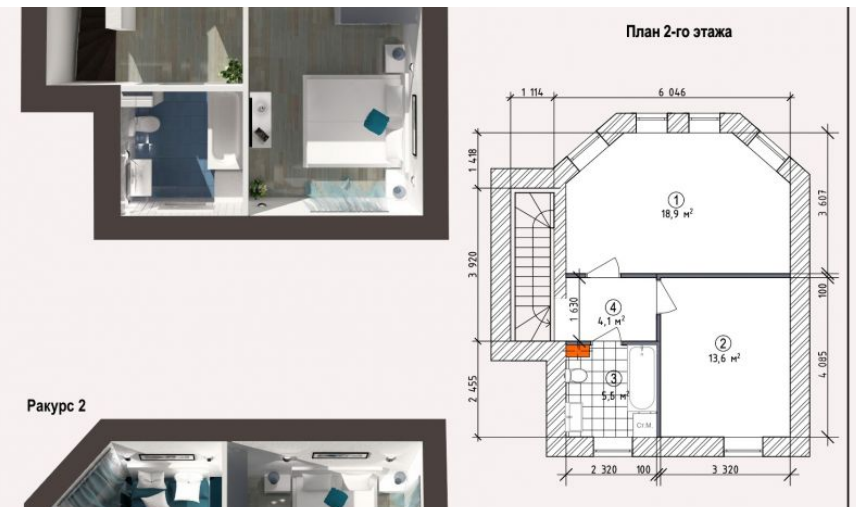

3-х камерный профиль 58-60 мм
2-х камерный стеклопакет 32 мм